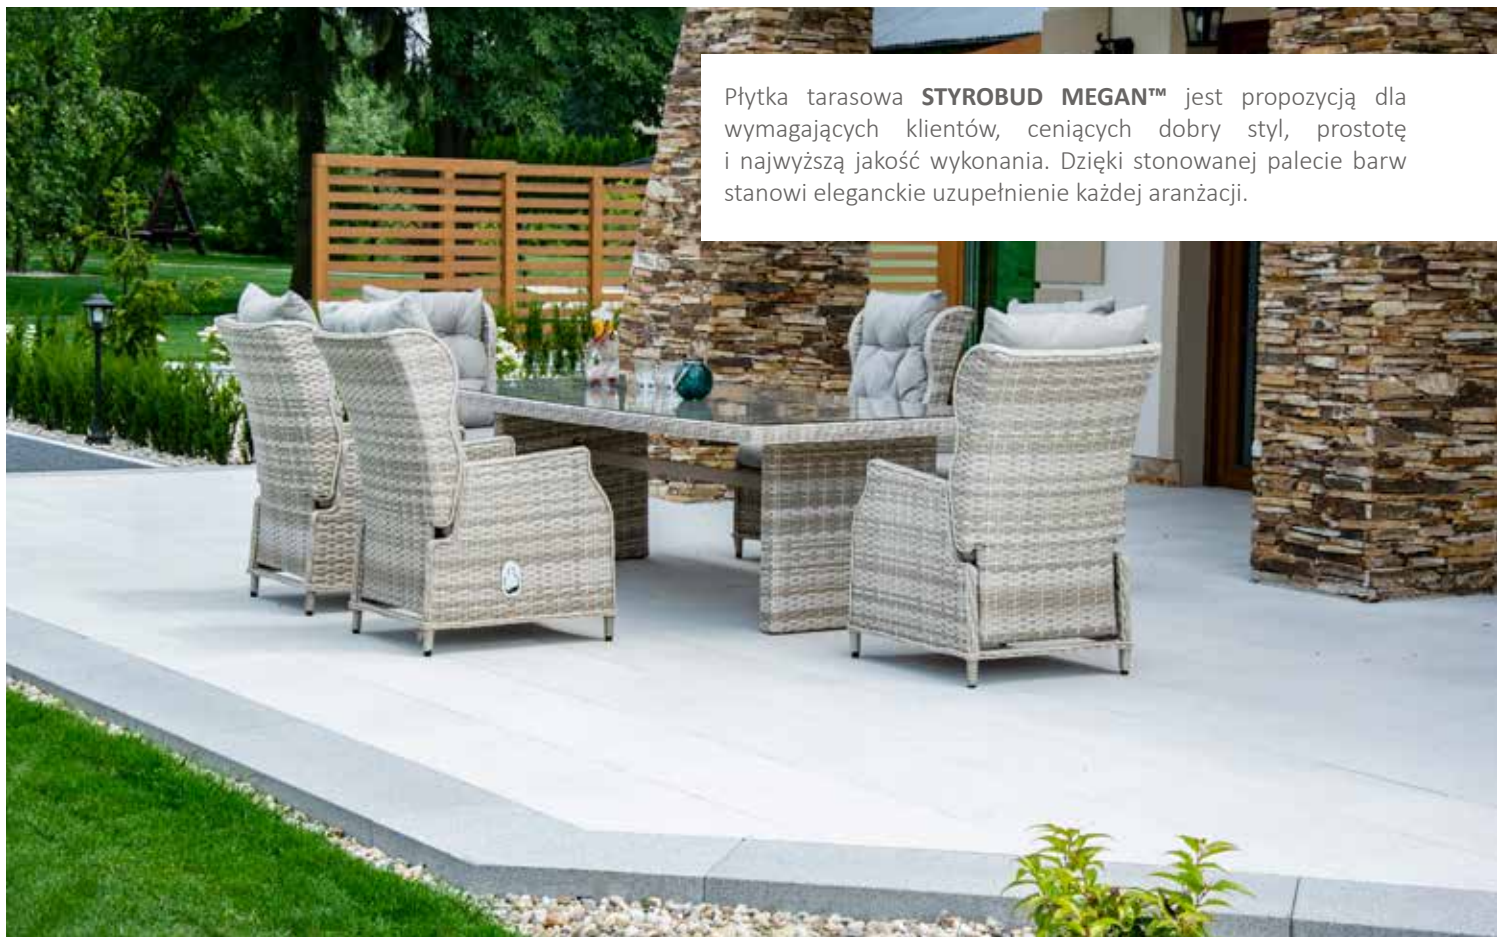

# STYROBUD MEGAN™

PŁYTKA TARASOWA

Zewnętrzna płytką tarasowa **STYROBUD MEGAN™** to klasyczne i trwałe rozwiązanie dla tarasów, ścieżek ogrodowych oraz schodów, które spełnia potrzeby najbardziej wymagających klientów. Dostępna w 12 wersjach kolorystycznych stanowi praktyczny element otoczenia oraz eleganckie wykończenie, komponujące się zarówno z minimalistycznym jak i śródziemnomorskim stylem budynków.

Równa powierzchnia zakończona fazą wyróżnia się dobrymi właściwościami antypoślizgowymi. Technologia **Aqua Subsisto™**, zastosowana w wybranych wersjach kolorystycznych, chroni dodatkowo płytkę przed zabrudzeniami i wpływem warunków atmosferycznych oraz zwiększa trwałość kolorów, poprawiając estetykę i odporność produktu. Dzięki temu płytką tarasowa **STYROBUD MEGAN™** służyć będzie przez wiele lat.

Płytki tarasowe **STYROBUD MEGAN™** jest propozycją dla wymagających klientów, ceniących dobry styl, prostotę i najwyższą jakość wykonania. Dzięki stonowanej palecie barw stanowi eleganckie uzupełnienie każdej aranżacji.