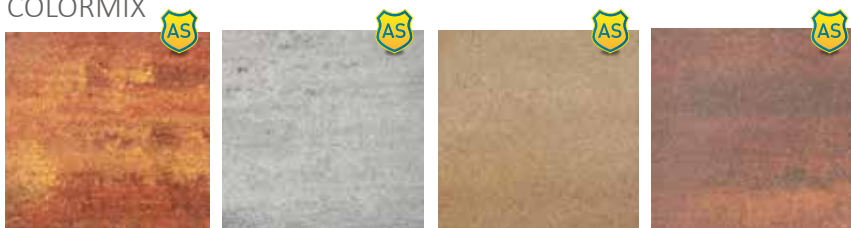

#### STANDARD

SZARY

GRAFITOWY

ŻÓŁTY\*

BRĄZOWY

CZERWONY

#### COLORMIX

BARWY JESIENI

STALOWO BIAŁY

CAPPUCCINO

KASZTANOWY

#### PRESTIGE\*

NERO

SOLARO

BIANCO

\*Paleta barw dostępna na zamówienie

Prosimy nie sugerować się wyłącznie kolorami w katalogu, gdyż mogą one odbiegać od rzeczywistej palety kolorystycznej.