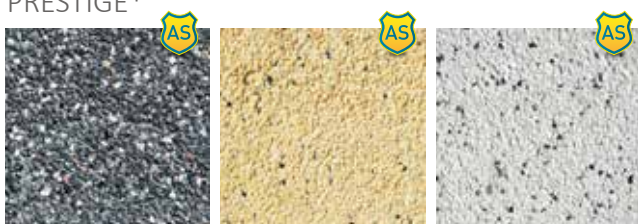

#### STANDARD

SZARY

GRAFITOWY

ŻÓŁTY\*

BRĄZOWY

CZERWONY

#### COLORMIX

BARWY JESIENI

STALOWO BIAŁY

CAPPUCCINO

KASZTANOWY

#### PRESTIGE\*

NERO

SOLARO

BIANCO

\*Paleta barw dostępna na zamówienie

Prosimy nie sugerować się wyłącznie kolorami w katalogu, gdyż mogą one odbiegać od rzeczywistej palety kolorystycznej.