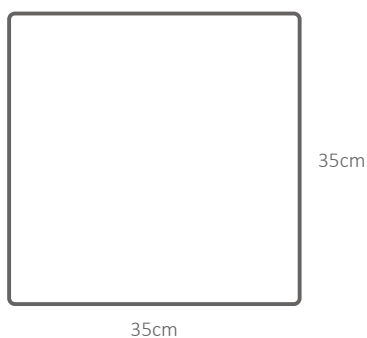

# STYROBUD MEGAN™

PŁYTKA TARASOWA

Zewnętrzna płytką tarasowa **STYROBUD MEGAN™** to klasyczne i trwałe rozwiązanie dla tarasów, ścieżek ogrodowych oraz schodów, które spełnia potrzeby najbardziej wymagających klientów. Dostępna w 12 wersjach kolorystycznych stanowi praktyczny element otoczenia oraz eleganckie wykończenie, komponujące się zarówno z minimalistycznym jak i śródziemnomorskim stylem budynków.

STYROBUD MEGAN™ - STALOWO BIAŁY

Płytką tarasowa **STYROBUD MEGAN™** występuje w jednym rozmiarze i jednej grubości.

wymiary (cm)	35x35x4
ilość na palecie (szt)	144
waga palety (kg)	~1590

Stały wymiar płytki tarasowej **STYROBUD MEGAN™** gwarantuje precyzyjną aranżację projektu.