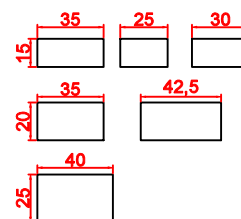

STYROBUD

**WZORY UŁOŻEŃ
KOSTKA BRUKOWA
PLATINO**

WZÓR 1

WZÓR 2

WYMIARY:

WZÓR 3

grubość (mm) 60
ilość na palecie (m²) 11,4
waga palety (kg) ~1540