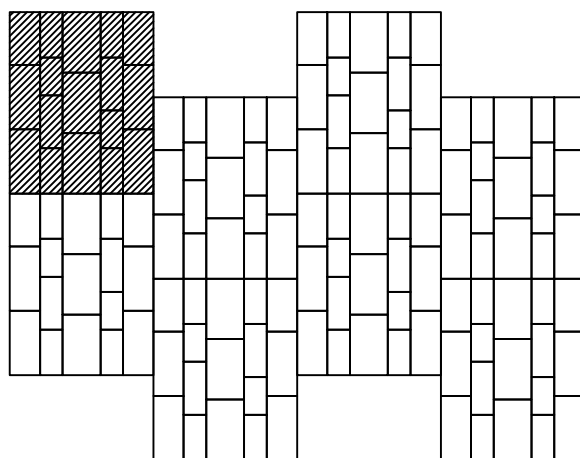

STYROBUD

**WZORY UŁOŻEŃ
KOSTKA BRUKOWA
PLATINO**

WZÓR 1

WZÓR 2

WYMIARY:

WZÓR 3

grubość (mm) 60
ilość na palecie (m²) 11,4
waga palety (kg) ~1540