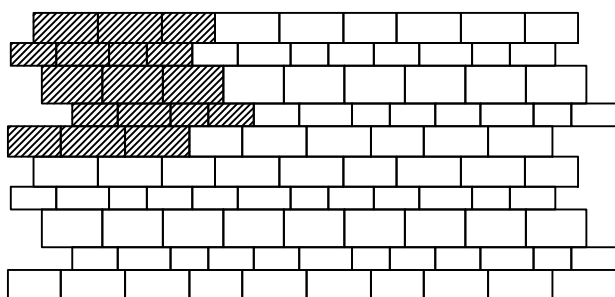

STYROBUD

**WZORY UŁOŻEŃ
KOSTKA BRUKOWA
PLATINO**

WZÓR 1

WZÓR 2

WYMIARY:

WZÓR 3

grubość (mm) 60
ilość na palecie (m²) 11,4
waga palety (kg) ~1540