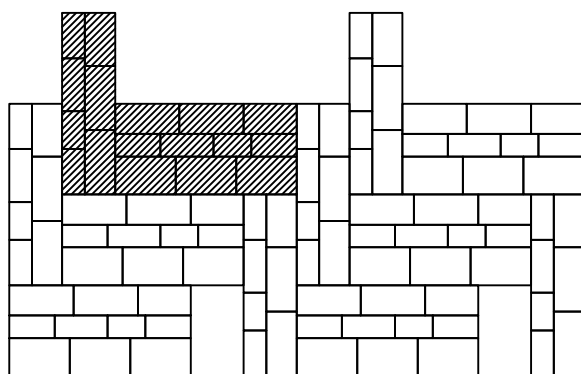

STYROBUD

**WZORY UŁOŻEŃ
KOSTKA BRUKOWA
PLATINO**

WZÓR 1

WZÓR 2

WYMIARY:

WZÓR 3

grubość (mm) 60
ilość na palecie (m²) 11,4
waga palety (kg) ~1540