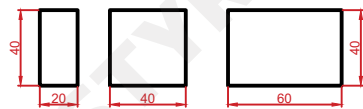

STYROBUD

**WZORY UŁOŻEŃ
PŁYTA TARASOWA MODERNO**

WZÓR 1

WZÓR 2

WZÓR 3

WZÓR 4

WYMIARY:

grubość (mm)	60
ilość na palecie (m ²)	12
waga palety (kg)	~1630