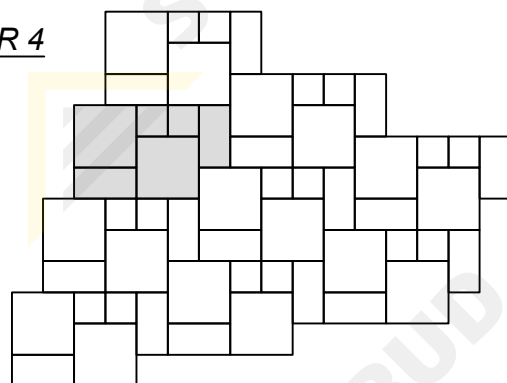

WZORY UŁOŻEŃ

KOSTKA BRUKOWA VENO

WZÓR 1

grubość - 60mm
ilość na palecie ~10,80 m²
waga palety ~ 1480kg

WZÓR 2

WZÓR 4

WZÓR 3

WZÓR 5