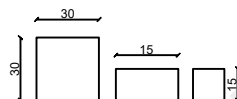

WZORY UŁOŻEŃ

KOSTKA BRUKOWA VENO

WZÓR 1

grubość - 60mm
ilość na palecie ~10,80 m²
waga palety ~ 1480kg

WZÓR 2

WZÓR 4

WZÓR 3

WZÓR 5