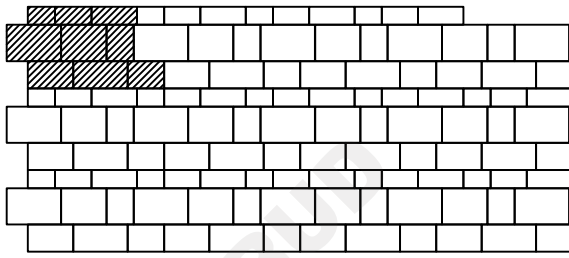

**STYROBUD**

**WZORY UŁOŻEŃ  
KOSTKA BRUKOWA  
AKCENTO**

WZÓR 1

WZÓR 2

WZÓR 3

WZÓR 4

WYMIARY:

grubość (mm)	60
ilość na paletcie (m <sup>2</sup> )	9,87
waga palety (kg)	1330