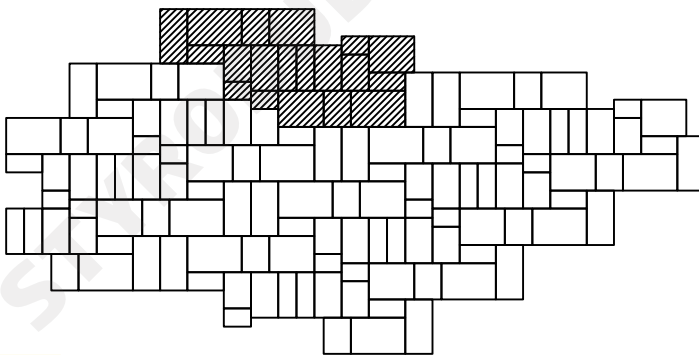

**STYROBUD**

**WZORY UŁOŻEŃ  
KOSTKA BRUKOWA  
AKCENTO**

WZÓR 1

WZÓR 2

WZÓR 3

WZÓR 4

WYMIARY:

grubość (mm)	60
ilość na paletcie (m <sup>2</sup> )	9,87
waga palety (kg)	1330