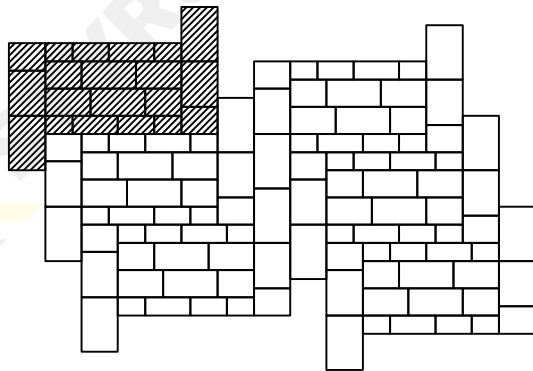

**STYROBUD**

**WZORY UŁOŻEŃ  
KOSTKA BRUKOWA  
AKCENTO**

WZÓR 1

WZÓR 2

WZÓR 3

WZÓR 4

WYMIARY:

grubość (mm)	60
ilość na paletcie (m <sup>2</sup> )	9,87
waga palety (kg)	1330