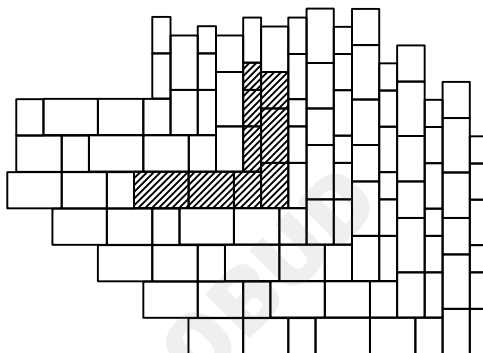

**STYROBUD**

**WZORY UŁOŻEŃ  
KOSTKA BRUKOWA  
AKCENTO**

WZÓR 1

WZÓR 2

WZÓR 3

WZÓR 4

WYMIARY:

grubość (mm)	60
ilość na paletcie (m <sup>2</sup> )	9,87
waga palety (kg)	1330