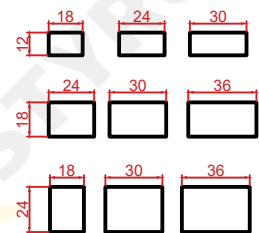

**STYROBUD**

**WZORY UŁOŻEŃ  
KOSTKA BRUKOWA  
AKCENTO**

WZÓR 1

WZÓR 2

WZÓR 3

WZÓR 4

WYMIARY:

grubość (mm)	60
ilość na paletcie (m <sup>2</sup> )	9,87
waga palety (kg)	1330