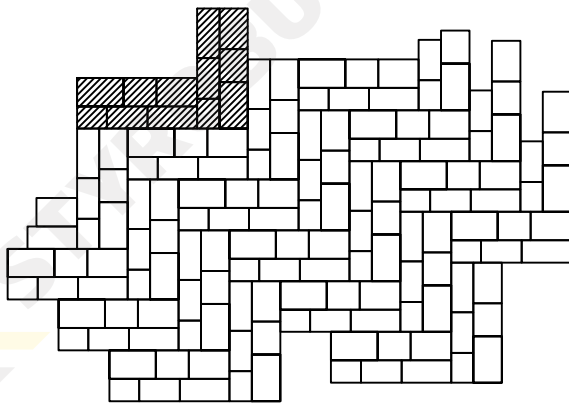

STYROBUD

WZORY UŁOŻEŃ KOSTKA BRUKOWA CAMINO

WZÓR 1

WZÓR 2

WZÓR 3

WZÓR 4

WYMIARY:

| | |
|------------------------------------|-------|
| grubość (mm) | 80 |
| ilość na palecie (m ²) | ~8,01 |
| waga palety (kg) | ~1450 |