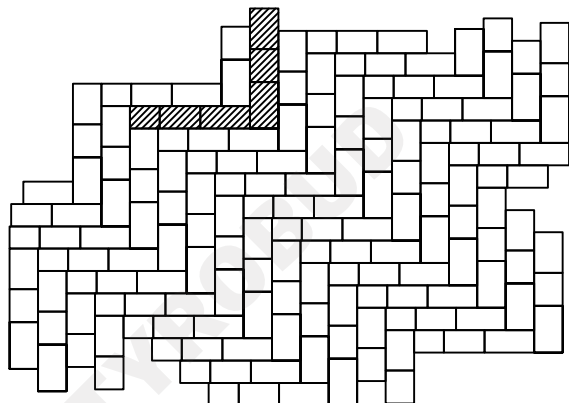

STYROBUD

WZORY UŁOŻEŃ KOSTKA BRUKOWA CAMINO

WZÓR 1

WZÓR 2

WZÓR 3

WZÓR 4

WYMIARY:

| | |
|------------------------------------|-------|
| grubość (mm) | 80 |
| ilość na palecie (m ²) | ~8,01 |
| waga palety (kg) | ~1450 |