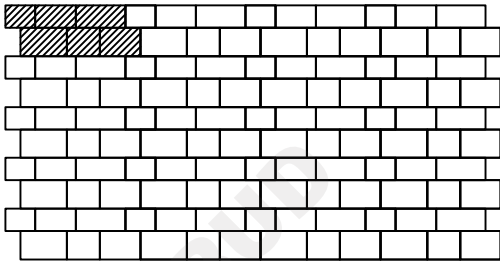

STYROBUD

WZORY UŁOŻEŃ KOSTKA BRUKOWA CAMINO

WZÓR 1

WZÓR 2

WZÓR 3

WZÓR 4

WYMIARY:

| | |
|------------------------------------|-------|
| grubość (mm) | 80 |
| ilość na palecie (m ²) | ~8,01 |
| waga palety (kg) | ~1450 |