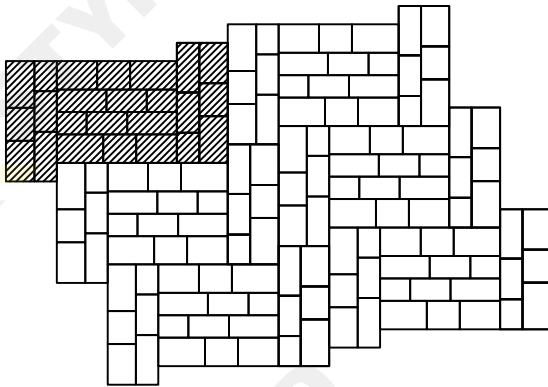

STYROBUD

WZORY UŁOŻEŃ KOSTKA BRUKOWA CAMINO

WZÓR 1

WZÓR 2

WZÓR 3

WZÓR 4

WYMIARY:

| | |
|------------------------------------|-------|
| grubość (mm) | 80 |
| ilość na palecie (m ²) | ~8,01 |
| waga palety (kg) | ~1450 |