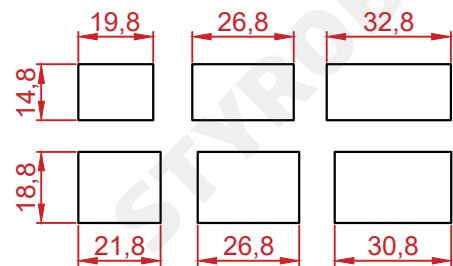

STYROBUD

WZORY UŁOŻEŃ KOSTKA BRUKOWA CAMINO

WZÓR 1

WZÓR 2

WZÓR 3

WZÓR 4

WYMIARY:

| | |
|------------------------------------|-------|
| grubość (mm) | 80 |
| ilość na palecie (m ²) | ~8,01 |
| waga palety (kg) | ~1450 |