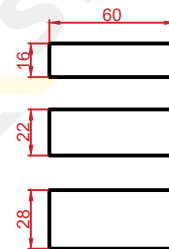

**STYROBUD**

**WZORY UŁOŻEŃ  
KOSTKA BRUKOWA  
LAPANO**

WZÓR 1

WZÓR 2

WZÓR 3

WZÓR 4

WYMIARY:

grubość (mm)	80
ilość na palecie (m <sup>2</sup> )	~9,03
waga palety (kg)	~1630