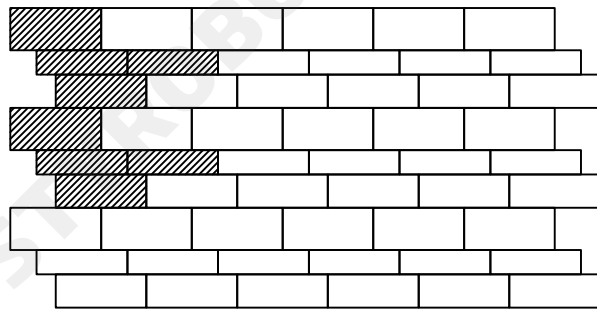

**STYROBUD**

**WZORY UŁOŻEŃ  
KOSTKA BRUKOWA  
LAPANO**

WZÓR 1

WZÓR 2

WZÓR 3

WZÓR 4

WYMIARY:

grubość (mm)	80
ilość na palecie (m <sup>2</sup> )	~9,03
waga palety (kg)	~1630