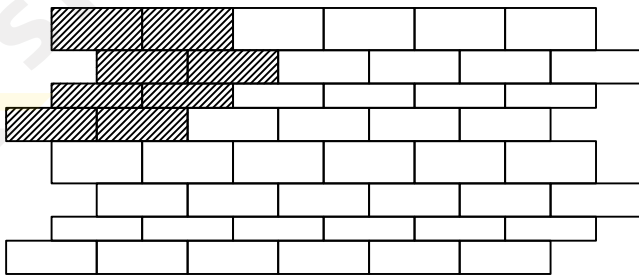

**STYROBUD**

**WZORY UŁOŻEŃ  
KOSTKA BRUKOWA  
LAPANO**

WZÓR 1

WZÓR 2

WZÓR 3

WZÓR 4

WYMIARY:

grubość (mm)	80
ilość na palecie (m <sup>2</sup> )	~9,03
waga palety (kg)	~1630