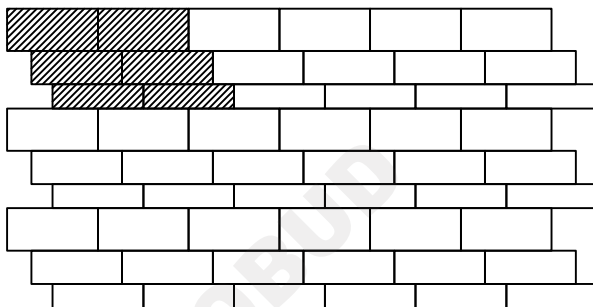

**STYROBUD**

**WZORY UŁOŻEŃ  
KOSTKA BRUKOWA  
LAPANO**

WZÓR 1

WZÓR 2

WZÓR 3

WZÓR 4

WYMIARY:

grubość (mm)	80
ilość na palecie (m <sup>2</sup> )	~9,03
waga palety (kg)	~1630