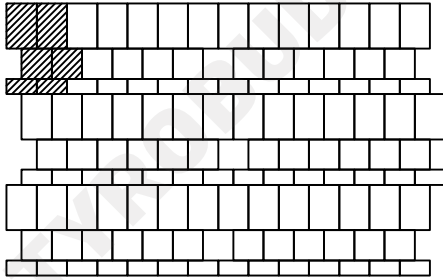

**WZORY UŁOŻEŃ
KOSTKA BRUKOWA RESTO**
WZÓR 1

WZÓR 2

WZÓR 3

WZÓR 4

WZÓR 5

WYMIARY:

grubość (mm)	60
ilość na palecie (m ²)	12,96
waga palety (kg)	~1750