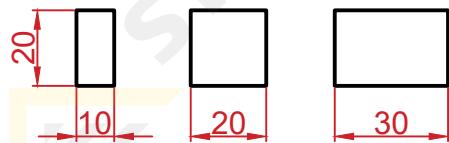

**WZORY UŁOŻEŃ
KOSTKA BRUKOWA RESTO**
WZÓR 1

WZÓR 2

WZÓR 3

WZÓR 4

WZÓR 5

WYMIARY:

grubość (mm)	60
ilość na palecie (m ²)	12,96
waga palety (kg)	~1750