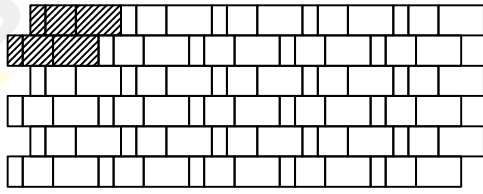

**WZORY UŁOŻEŃ
KOSTKA BRUKOWA RESTO**
WZÓR 1

WZÓR 2

WZÓR 3

WZÓR 4

WZÓR 5

WYMIARY:

grubość (mm)	60
ilość na palecie (m ²)	12,96
waga palety (kg)	~1750