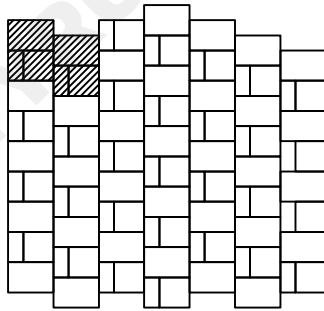

**WZORY UŁOŻEŃ
KOSTKA BRUKOWA RESTO**
WZÓR 1

WZÓR 2

WZÓR 3

WZÓR 4

WZÓR 5

WYMIARY:

grubość (mm)	60
ilość na palecie (m ²)	12,96
waga palety (kg)	~1750