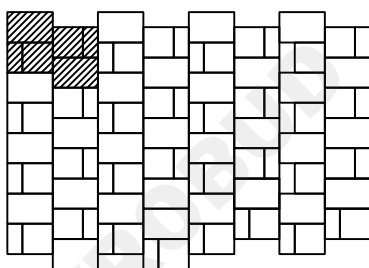

**WZORY UŁOŻEŃ
KOSTKA BRUKOWA RESTO**
WZÓR 1

WZÓR 2

WZÓR 3

WZÓR 4

WZÓR 5

WYMIARY:

grubość (mm)	60
ilość na palecie (m ²)	12,96
waga palety (kg)	~1750