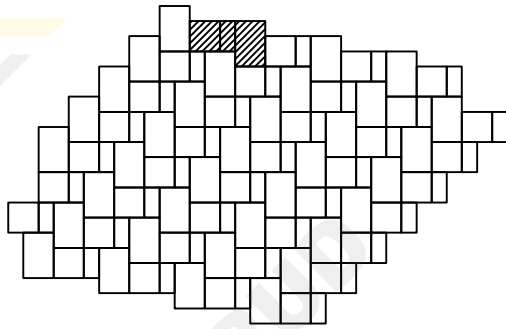

**WZORY UŁOŻEŃ
KOSTKA BRUKOWA RESTO**
WZÓR 1

WZÓR 2

WZÓR 3

WZÓR 4

WZÓR 5

WYMIARY:

grubość (mm)	60
ilość na palecie (m ²)	12,96
waga palety (kg)	~1750