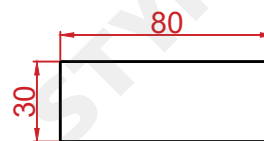

STYROBUD

**WZORY UŁOŻEŃ
PŁYTA TARASOWA
TRIBANO**

WZÓR 1

WZÓR 2

WZÓR 3

WZÓR 4

WYMIARY:

grubość (mm)	80
ilość na paletcie (m2)	~7,68
waga palety (kg)	~1390