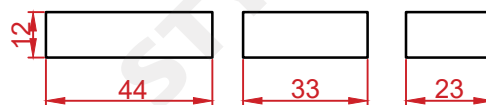

STYROBUD

**WZORY UŁOŻEŃ
PŁYTA TARASOWA
VIVIEN**

WZÓR 1

WZÓR 2

WZÓR 3

WZÓR 4

WYMIARY:

grubość (mm)	80
ilość na palecie (m ²)	8,96
waga palety (kg)	~1620