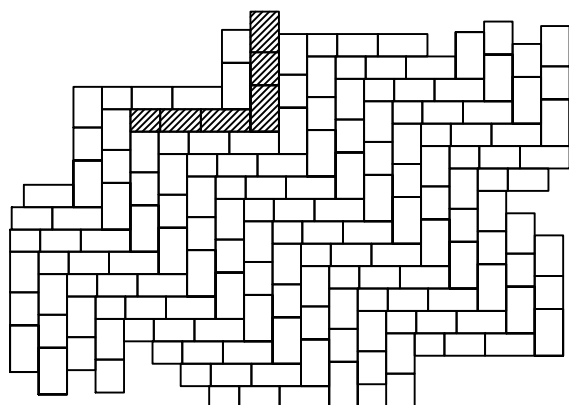

STYROBUD

WZORY UŁOŻEŃ KOSTKA BRUKOWA CAMINO

WZÓR 1

WZÓR 2

WZÓR 3

WZÓR 4

WYMIARY:

| | |
|------------------------|-------|
| grubość (mm) | 80 |
| ilość na paletcie (m2) | ~8,01 |
| waga palety (kg) | ~1450 |