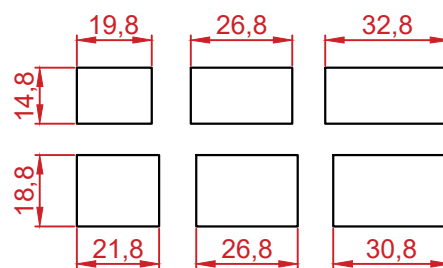

STYROBUD

WZORY UŁOŻEŃ KOSTKA BRUKOWA CAMINO

WZÓR 1

WZÓR 2

WZÓR 3

WZÓR 4

WYMIARY:

| | |
|------------------------|-------|
| grubość (mm) | 80 |
| ilość na paletcie (m2) | ~8,01 |
| waga palety (kg) | ~1450 |