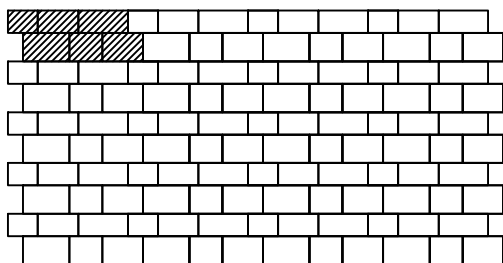

STYROBUD

WZORY UŁOŻEŃ KOSTKA BRUKOWA CAMINO

WZÓR 1

WZÓR 2

WZÓR 3

WZÓR 4

WYMIARY:

| | |
|------------------------|-------|
| grubość (mm) | 80 |
| ilość na paletcie (m2) | ~8,01 |
| waga palety (kg) | ~1450 |