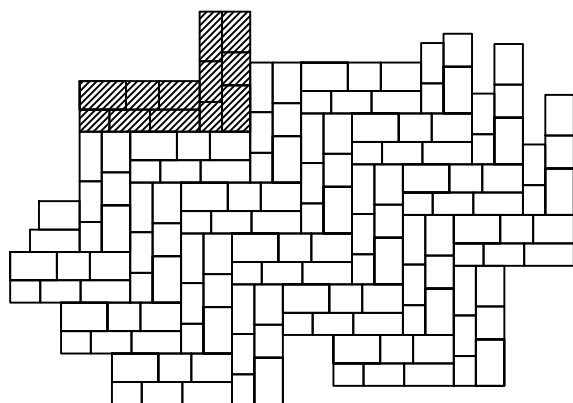

STYROBUD

WZORY UŁOŻEŃ KOSTKA BRUKOWA CAMINO

WZÓR 1

WZÓR 2

WZÓR 3

WZÓR 4

WYMIARY:

| | |
|------------------------|-------|
| grubość (mm) | 80 |
| ilość na paletcie (m2) | ~8,01 |
| waga palety (kg) | ~1450 |