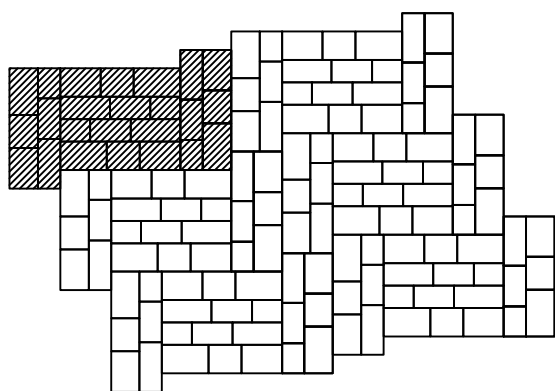

STYROBUD

WZORY UŁOŻEŃ KOSTKA BRUKOWA CAMINO

WZÓR 1

WZÓR 2

WZÓR 3

WZÓR 4

WYMIARY:

| | |
|------------------------|-------|
| grubość (mm) | 80 |
| ilość na paletcie (m2) | ~8,01 |
| waga palety (kg) | ~1450 |