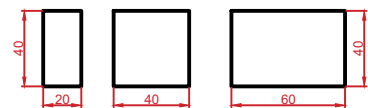

STYROBUD

**WZORY UŁOŻEŃ
PŁYTA TARASOWA MODERNO**

WZÓR 1

WZÓR 2

WZÓR 3

WYMIARY:

WZÓR 4

grubość (mm)	60
ilość na palecie (m ²)	12
waga palety (kg)	~1630