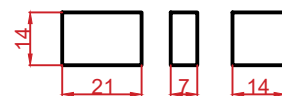

STYROBUD

**WZORY UŁOŻEŃ
KOSTKA BRUKOWA
NILO**

WZÓR 1

WZÓR 2

WZÓR 3

WYMIARY:

grubość (mm)	60
ilość na palecie (m2)	~12
waga palety (kg)	~162