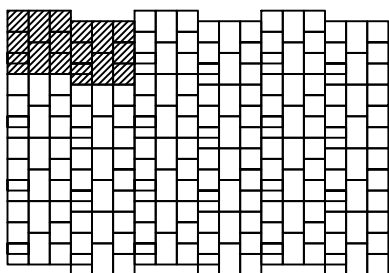

STYROBUD

**WZORY UŁOŻEŃ
KOSTKA BRUKOWA
NILO**

WZÓR 1

WZÓR 2

WZÓR 3

WYMIARY:

grubość (mm)	60
ilość na palecie (m2)	~12
waga palety (kg)	~162