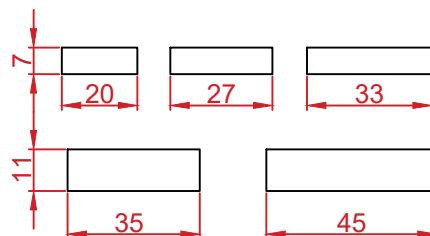

**STYROBUD**

**WZORY UŁOŻEŃ  
KOSTKA BRUKOWA  
NOVI**

WZÓR 1

WZÓR 2

WZÓR 3

WZÓR 4

WYMIARY:

grubość (mm)	80
ilość na palecie (m <sup>2</sup> )	~6,92
waga palety (kg)	~1250