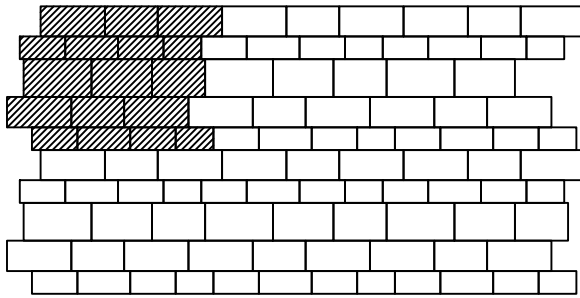

STYROBUD

**WZORY UŁOŻEŃ
KOSTKA BRUKOWA
PLATINO**

WZÓR 1

WZÓR 2

WYMIARY:

grubość (mm) 60
ilość na palecie (m²) 11,4
waga palety (kg) ~1540