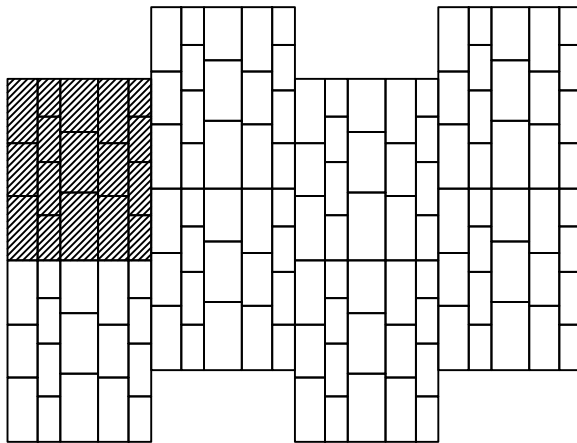

STYROBUD

**WZORY UŁOŻEŃ
KOSTKA BRUKOWA
PLATINO**

WZÓR 1

WZÓR 2

WYMIARY:

grubość (mm) 60
ilość na palecie (m²) 11,4
waga palety (kg) ~1540