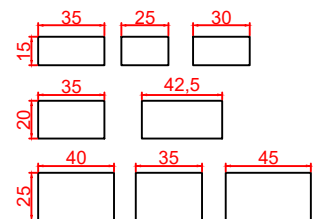

STYROBUD

**WZORY UŁOŻEŃ
KOSTKA BRUKOWA
PLATINO**

WZÓR 1

WZÓR 2

WYMIARY:

grubość (mm) 60
ilość na palecie (m²) 11,4
waga palety (kg) ~1540