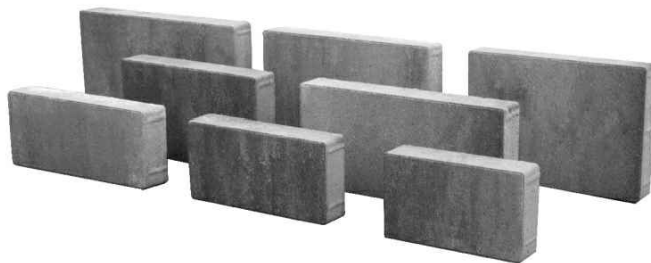

STYROBUD

**WZORY UŁOŻEŃ
KOSTKA BRUKOWA
PLATINO**

WZÓR 1

WZÓR 2

WYMIARY:

grubość (mm) 60
ilość na palecie (m²) 11,4
waga palety (kg) ~1540