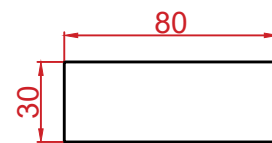

STYROBUD

**WZORY UŁOŻEŃ
PŁYTA TARASOWA
TRIBANO**

WZÓR 1

WZÓR 2

WZÓR 3

WZÓR 4

WYMIARY:

grubość (mm)	80
ilość na paletcie (m ²)	~7,68
waga palety (kg)	~1390