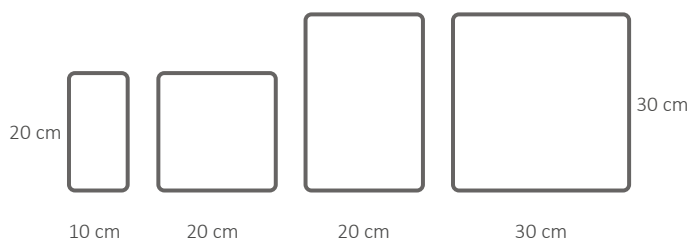

STYROBUD PROSPERO™ - SZARY

Kostka brukowa **STYROBUD PROSPERO™** występuje w czterech formatach.

grubość (mm)	60
ilość na paletce (m ²)	9,6
waga palety (kg)	~1300

Stylowa kostka brukowa **STYROBUD PROSPERO™** to elegancka linia, która zapewni efektowny wygląd każdej przestrzeni.