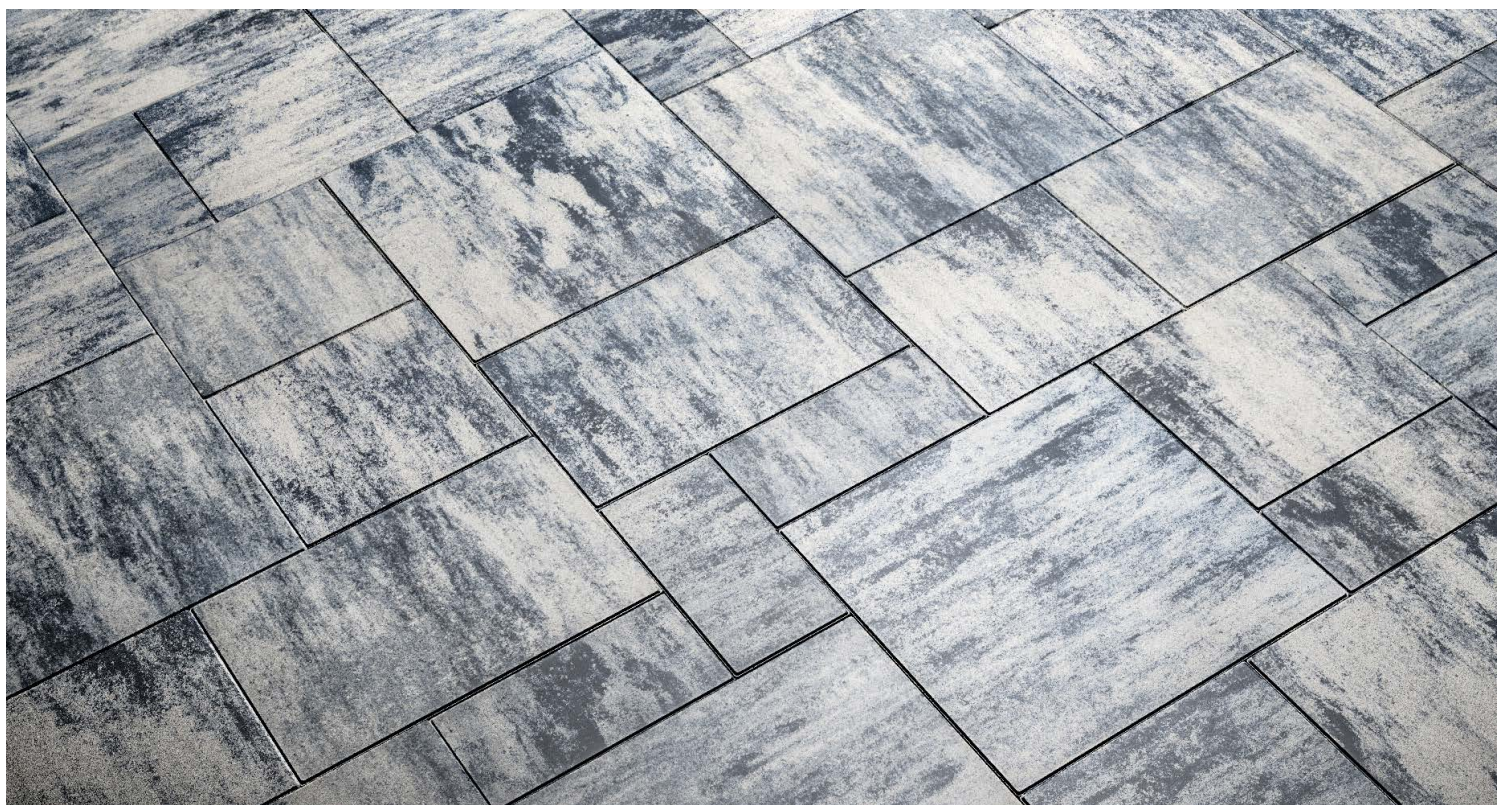

STYROBUD PROSPERO™

KOSTKA BRUKOWA

Przedstawiamy nowość w ofercie, jaką jest kostka brukowa **STYROBUD PROSPERO™**, która powstała z myślą o Klientach ceniących klasyczną formę. Wykorzystując prostokątne oraz kwadratowe elementy linii **PROSPERO™**, możliwe jest stworzenie niezwykle atrakcyjnych dla oka wzorów stanowiących dobre dopełnienie powierzchni przydomowej.

Kostka występuje w paletce kolorystycznej **COLORMIX**, co oznacza, że jest to rodzina kostek szlachetnych. Zastosowanie mikrofazy zwiększa trwałość płyty i wygodę jej użytkowania. Z kolei technologia **STYROBUD AQUA SUBSISTO™** zapewnia trwałość kolorów oraz odporność na zabrudzenia i warunki atmosferyczne. Dzięki temu taras, ścieżka czy podjazd wyłożony płytami z linii **PROSPERO™** będzie służyć przez wiele lat.

STYROBUD PROSPERO™ - SZARY

Kostka brukowa **STYROBUD PROSPERO™** występuje w czterech formatach.

grubość (mm)	60
ilość na paletce (m ²)	9,6
waga palety (kg)	~1300

Stylowa kostka brukowa **STYROBUD PROSPERO™** to elegancka linia, która zapewni efektowny wygląd każdej przestrzeni.

STYROBUD PROSPERO™ - STALOWO-BIAŁY

STANDARD

SZARY

GRAFITOWY*

ŻÓŁTY*

BRĄZOWY*

COLORMIX

BARWY JESIENI*