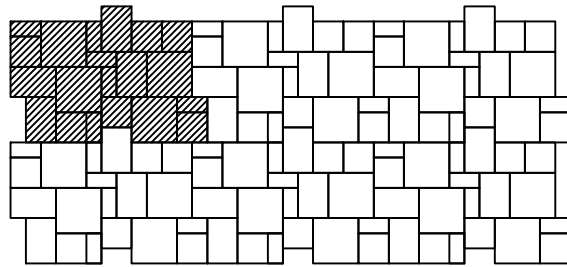

STYROBUD

**WZORY UŁOŻEŃ
KOSTKA BRUKOWA
PROSPERO**

WZÓR 1

WZÓR 2

WZÓR 3

WZÓR 4

WZÓR 5

grubość (mm)	60
ilość na palecie (m ²)	9,6
waga palety (kg)	1321