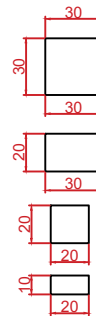

STYROBUD

**WZORY UŁOŻEŃ
KOSTKA BRUKOWA
PROSPERO**

WZÓR 1

WZÓR 2

WZÓR 3

WZÓR 4

WZÓR 5

grubość (mm)	60
ilość na palecie (m ²)	9,6
waga palety (kg)	1321