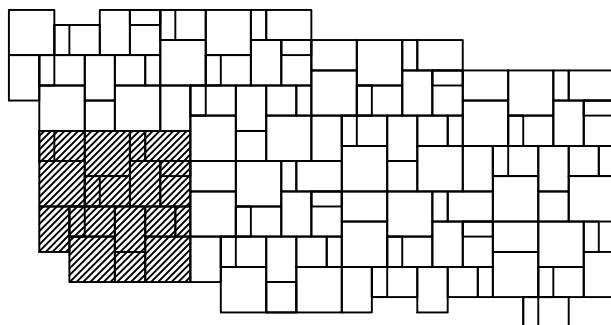

STYROBUD

**WZORY UŁOŻEŃ
KOSTKA BRUKOWA
PROSPERO**

WZÓR 1

WZÓR 2

WZÓR 3

WZÓR 4

WZÓR 5

grubość (mm)	60
ilość na palecie (m ²)	9,6
waga palety (kg)	1321