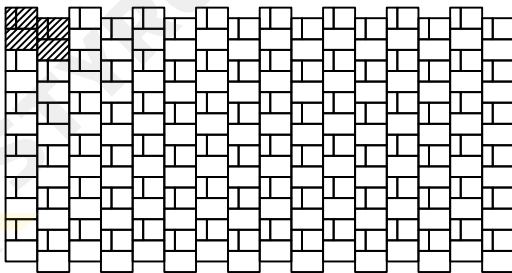

STYROBUD

**WZORY UŁOŻEŃ
KOSTKA BRUKOWA
NILO**

WZÓR 1

WZÓR 2

WZÓR 3

WZÓR 4

WZÓR 5

WYMIARY:

grubość (mm)	60
ilość na palecie (m ²)	~12
waga palety (kg)	~162