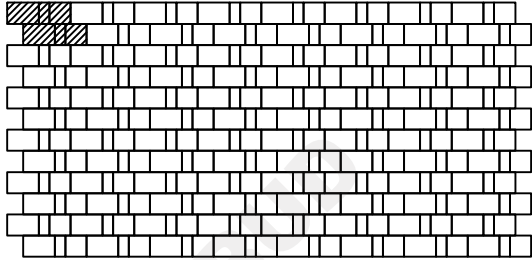

STYROBUD

**WZORY UŁOŻEŃ
KOSTKA BRUKOWA
NILO**

WZÓR 1

WZÓR 2

WZÓR 3

WZÓR 4

WZÓR 5

WYMIARY:

grubość (mm)	60
ilość na palecie (m ²)	~12
waga palety (kg)	~162