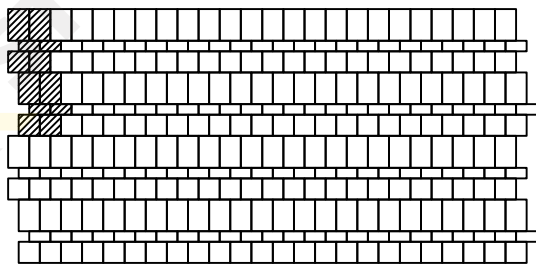

STYROBUD

**WZORY UŁOŻEŃ
KOSTKA BRUKOWA
NILO**

WZÓR 1

WZÓR 2

WZÓR 3

WZÓR 4

WZÓR 5

WYMIARY:

grubość (mm)	60
ilość na palecie (m ²)	~12
waga palety (kg)	~162