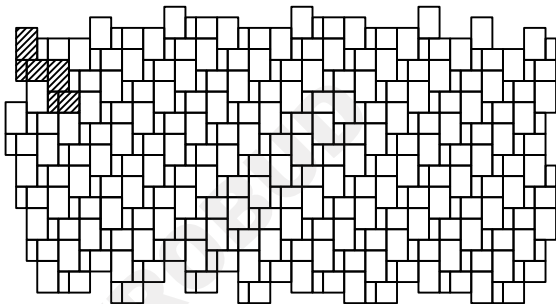

STYROBUD

**WZORY UŁOŻEŃ
KOSTKA BRUKOWA
NILO**

WZÓR 1

WZÓR 2

WZÓR 3

WZÓR 4

WZÓR 5

WYMIARY:

grubość (mm)	60
ilość na palecie (m ²)	~12
waga palety (kg)	~162