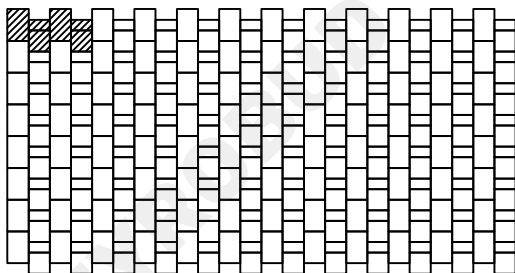

STYROBUD

**WZORY UŁOŻEŃ
KOSTKA BRUKOWA
NILO**

WZÓR 1

WZÓR 2

WZÓR 3

WZÓR 4

WZÓR 5

WYMIARY:

grubość (mm)	60
ilość na palecie (m ²)	~12
waga palety (kg)	~162